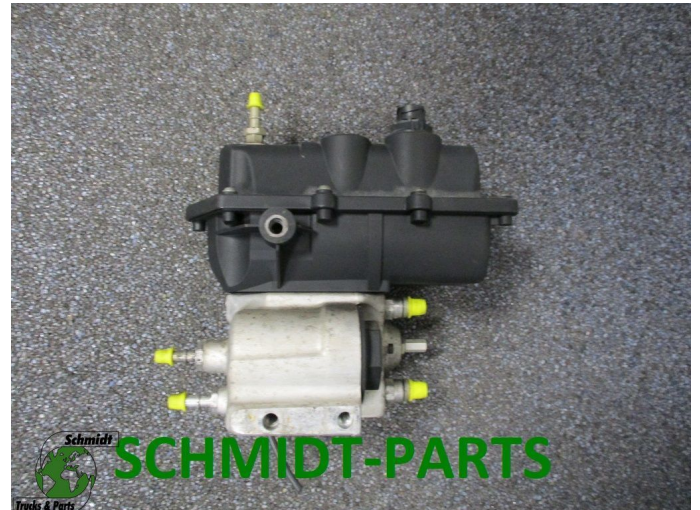

T.: [+31 24 378 00 44](tel:+31243780044)

E.: [info@schmidt-](mailto:info@schmidt-trucks.com)

trucks.com

De Ren 1

6562 JJ, Groesbeek

Nederland

Mercedes-Benz A0001401578 Adblue Pomp

Konstruktie	Kraftstoffpumpe
Id	2872040
Kilometerstand	0 km
Kraftstoffart	Übrig
Allgemeiner Zustand	Sehr gut
Technischer Zustand	Sehr gut
Optischer Zustand	Sehr gut
Seriennummer	A 000 140 15 78

Beschreibung

Mercedes-Benz Actros Adblue Pomp
Bouwjaar 2006

Mercedes-Benz Onderdeel Nummer: A 000 140 15 78

WG Nummer: 407 // 523
VAT 04