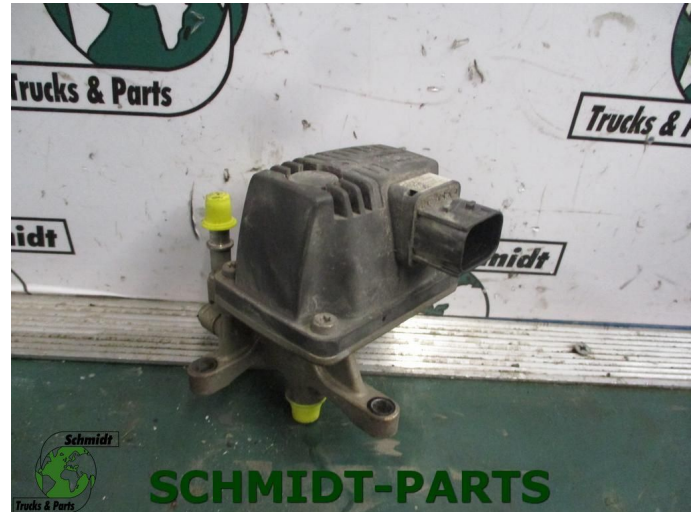

## Mercedes-Benz A 000 140 33 39 Adblue Injector

Konstruktion	Abgassystem
Baujahr	2014
Id	2875081
Kilometerstand	0 km
Kraftstoffart	Übrig
Allgemeiner zustand	Sehr gut
Technischer zustand	Sehr gut
Optischer zustand	Sehr gut
Seriennummer	A000140339

### Beschreibung

Mercedes-Benz Adblue Injector

Model: 2012 t/m 2016

Mercedes-Benz Onderdeel Nummer: A 000 140 33 39

WG:557