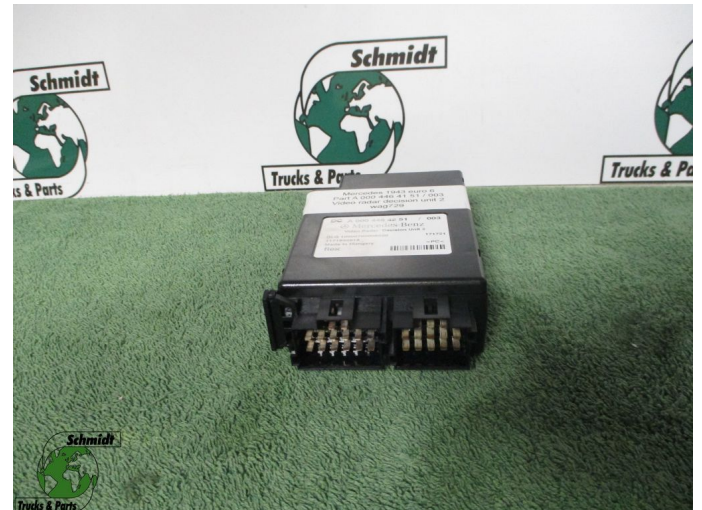

Beschreibung

MERCEDES-BENZ ACTROS TPMS ECU 500KBRAUD
EURO 6

PART NR: A 000 446 21 37 / 42 15 / 11 37 / 07 37

PART NR : A 002 446 01 17

VAT 06

WG 729