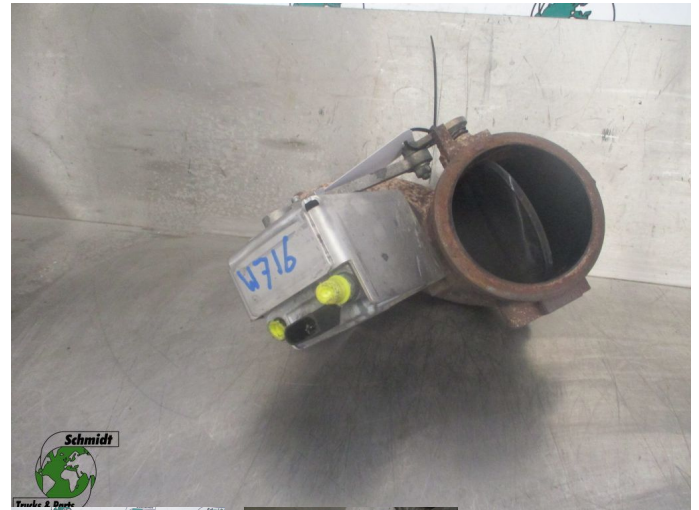

T.: [+31 24 378 00 44](tel:+31243780044)

E.: [info@schmidt-](mailto:info@schmidt-trucks.com)

trucks.com

De Ren 1

6562 JJ, Groesbeek

Nederland

Iveco HIWAY 5801561933 MOTORREMVENTIEL EURO 6

Konstruktion	Motorteil
Id	2880131
Kilometerstand	0 km
Kraftstoffart	Übrig
Allgemeiner zustand	Gut
Technischer zustand	Gut
Optischer zustand	Gut
Seriennummer	5801561933

Beschreibung

IVECO HIWAY MOTORREM VENTIEL
EURO 6

PART NR: 5801561933
WG 716

IVECO HIWAY EURO 6
MOTORREMVENTIEL
5801561933
WG 716