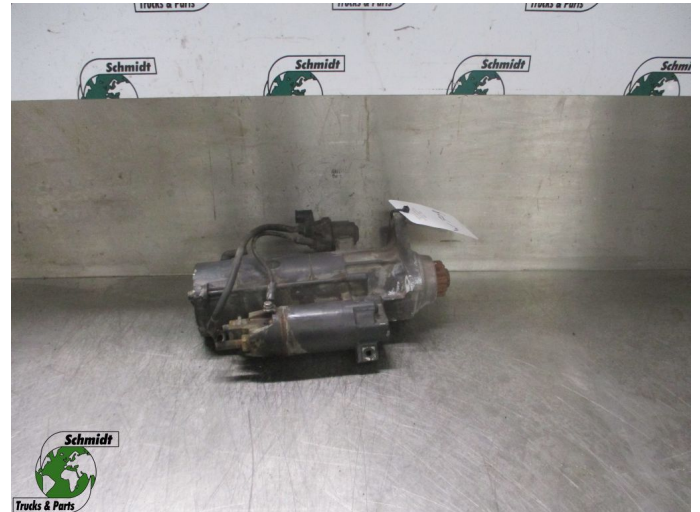

T.: [+31 24 378 00 44](tel:+31243780044)

E.: [info@schmidt-](mailto:info@schmidt-trucks.com)

trucks.com

De Ren 1

6562 JJ, Groesbeek

Nederland

Renault T 460 5010508443 START MOTOR EURO 6

Konstruktion	Startmotor
Id	2880832
Kilometerstand	0 km
Kraftstoffart	Übrig
Allgemeiner zustand	Gut
Technischer zustand	Gut
Optischer zustand	Gut
Seriennummer	5010508443

Beschreibung

RENAULT T 460 START MOTOR
EURO 6

PART NR: 5010508443

WG: 709