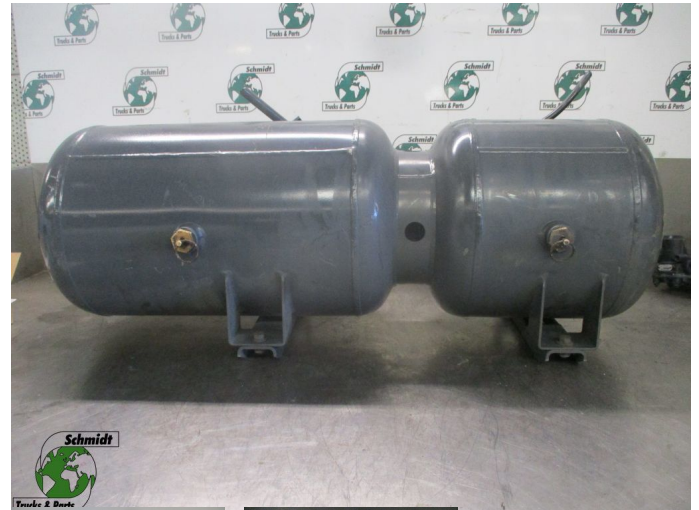

T.: [+31 24 378 00 44](tel:+31243780044)

E.: [info@schmidt-](mailto:info@schmidt-trucks.com)

trucks.com

De Ren 1

6562 JJ, Groesbeek

Nederland

DAF CF75 1788475 LUCHTKETEL 20 L EURO 5

Konstruktie	Luftkessel
Id	2881183
Kilometerstand	0 km
Kraftstoffart	Übrig
Allgemeiner Zustand	Gut
Technischer Zustand	Gut
Optischer Zustand	Gut
Seriennummer	1788475

Beschreibung

DAF CF 75 LUCHTKETEL 20L
EURO 5

PART NR: 1788475

WG: 704

DAF CF 75 EURO 5
LUCHTKETEL 20L
1788475
WG: 704

Linnemann Schmalzer
Typ: DAF 1788475
Typ: 112245
Serie: FD-LSD 124938 Ind.: c
Tmin/max: -50/100 °C
V: 20,0 L Ps: 12,5 bar
EN 286-2:1992
Baujahr: 2008