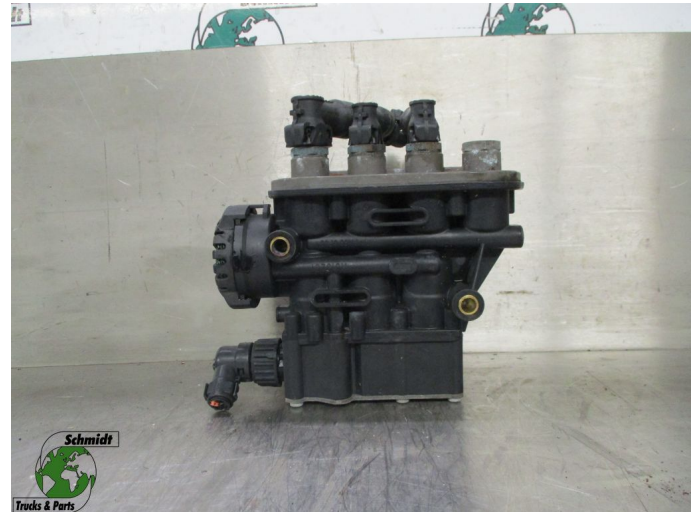

T.: [+31 24 378 00 44](tel:+31243780044)

E.: [info@schmidt-](mailto:info@schmidt-trucks.com)

trucks.com

De Ren 1

6562 JJ, Groesbeek

Nederland

Volvo 21083660 MAGNEETVENTIEL

Konstruktie	Bremsanlage
Id	2881583
Kilometerstand	0 km
Kraftstoffart	Übrig
Allgemeiner Zustand	Gut
Technischer Zustand	Gut
Optischer Zustand	Gut
Seriennummer	21083660

Beschreibung

VOLVO FL MAGNEETVENTIEL

PART NR: 21083660

WG: 636