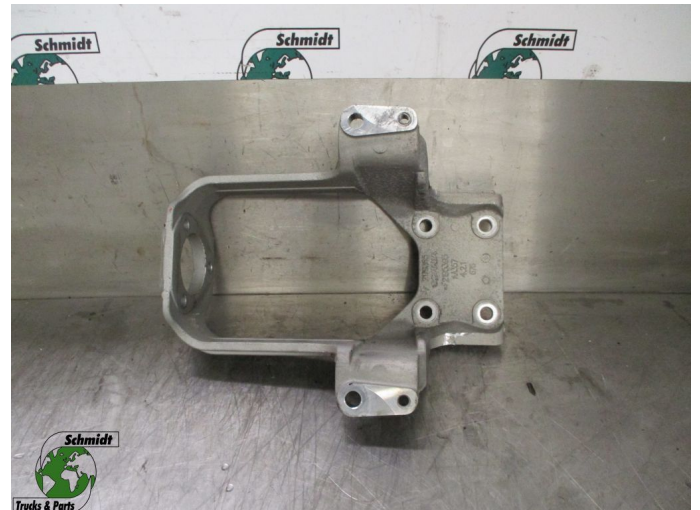

T.: [+31 24 378 00 44](tel:+31243780044)

E.: [info@schmidt-](mailto:info@schmidt-trucks.com)

trucks.com

De Ren 1

6562 JJ, Groesbeek

Nederland

Scania G450 2179685 BEUGEL SCHOKDEMPEER CABINE EURO 6

Konstruktion	Fahrgestellteil
Id	2882215
Kilometerstand	0 km
Kraftstoffart	Übrig
Allgemeiner zustand	Gut
Technischer zustand	Gut
Optischer zustand	Gut
Seriennummer	2179685

Beschreibung

SCANIA G450 BEUGEL SCHOKDEMPEER CABINE EURO 6

PART NR: 2179685

WG 706 VAT 02