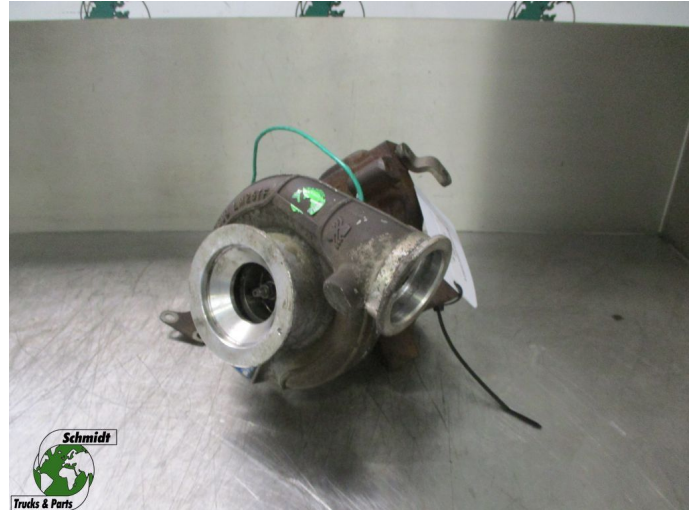

T.: [+31 24 378 00 44](tel:+31243780044)

E.: [info@schmidt-](mailto:info@schmidt-trucks.com)

trucks.com

De Ren 1

6562 JJ, Groesbeek

Nederland

Mercedes-Benz ATEGO A 934 090 11 80 TURBO EURO 6

Konstruktion	Turbo
Id	2882305
Kilometerstand	0 km
Kraftstoffart	Übrig
Allgemeiner zustand	Gut
Technischer zustand	Gut
Optischer zustand	Gut
Seriennummer	A 934 090 11 80

Beschreibung

MERCEDES ATEGO TURBO
EURO 6

PART NR: A 934 090 11 80

WG P4