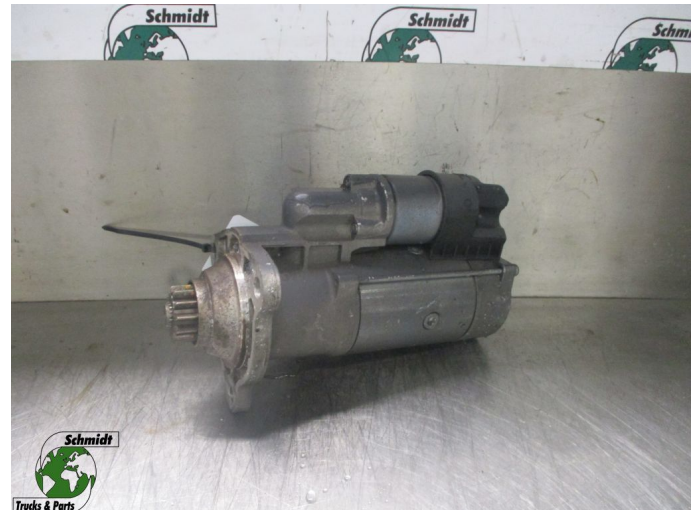

## Scania R410 2276131 / 2708317 STARTMOTOR EURO 6 MODEL 2020

Konstruktion	Startmotor
Id	2882898
Kilometerstand	0 km
Kraftstoffart	Übrig
Allgemeiner zustand	Gut
Technischer zustand	Gut
Optischer zustand	Gut
Seriennummer	2276131

### Beschreibung

SCANIA R410 STARTMOTOR  
EURO 6 MODEL 2020

PART NR: 2793574

WG 785 / 679 / 884