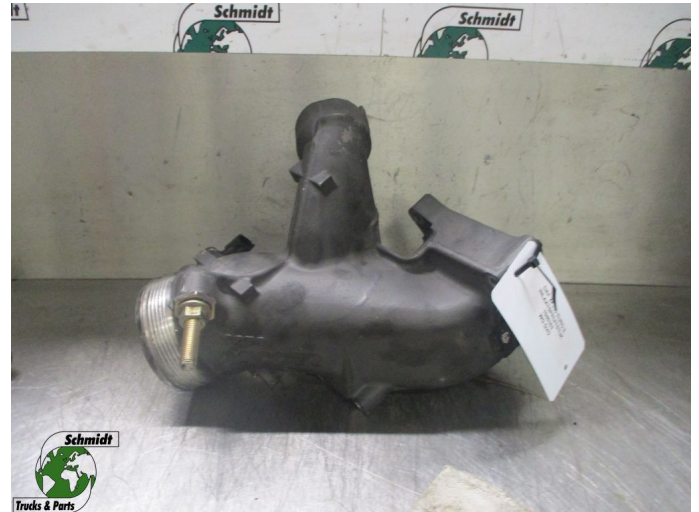

## DAF XF460 1946353 INLAATSPRUITSTUK EURO 6

Konstruktie	Motordeel
Id	2882972
Kilometerstand	0 km
Kraftstoffart	Übrig
Allgemeiner Zustand	Gut
Technischer Zustand	Gut
Optischer Zustand	Gut
Seriennummer	1946353

### Beschreibung

DAF XF460 INLAATSPRUITSTUK  
EURO 6

PART NR: 1946353

WG GVO