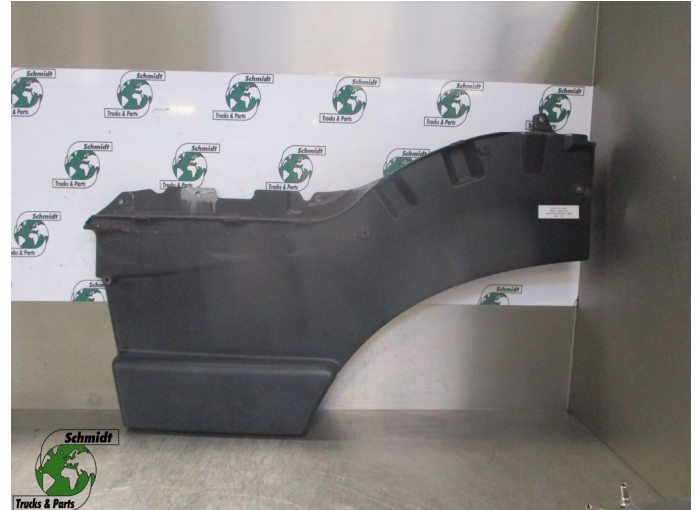

## Iveco HIWAY 504211612 DEURVERLENGER LINKS EURO 6

<b>Konstruktion</b>	Kabinenteil
<b>Id</b>	2883614
<b>Kilometerstand</b>	0 km
<b>Kraftstoffart</b>	Übrig
<b>Allgemeiner zustand</b>	Gut
<b>Technischer zustand</b>	Gut
<b>Optischer zustand</b>	Gut
<b>Seriennummer</b>	504211612

### Beschreibung

IVECO HIWAY DEURVERLENGER LINKS  
EURO 6

PART NR: 504211612

WG 737