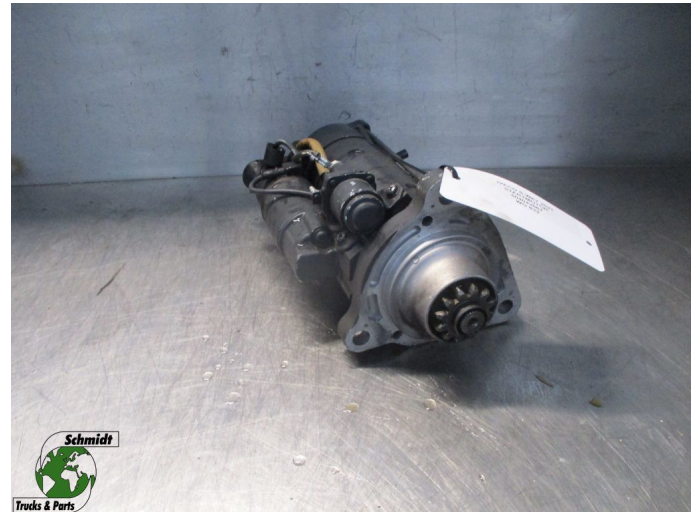

T.: [+31 24 378 00 44](tel:+31243780044)

E.: [info@schmidt-](mailto:info@schmidt-trucks.com)

trucks.com

De Ren 1

6562 JJ, Groesbeek

Nederland

Iveco S-WAY 504042667 STARTMOTOR EURO 6 MODEL 2021

Konstruktion	Startmotor
Id	2884770
Kilometerstand	0 km
Kraftstoffart	Übrig
Allgemeiner zustand	Gut
Technischer zustand	Gut
Optischer zustand	Gut
Seriennummer	504042667

Beschreibung

IVECO S-WAY STARTMOTOR
EURO 6 MODEL 2021

PART NR: 504042667

WG 832