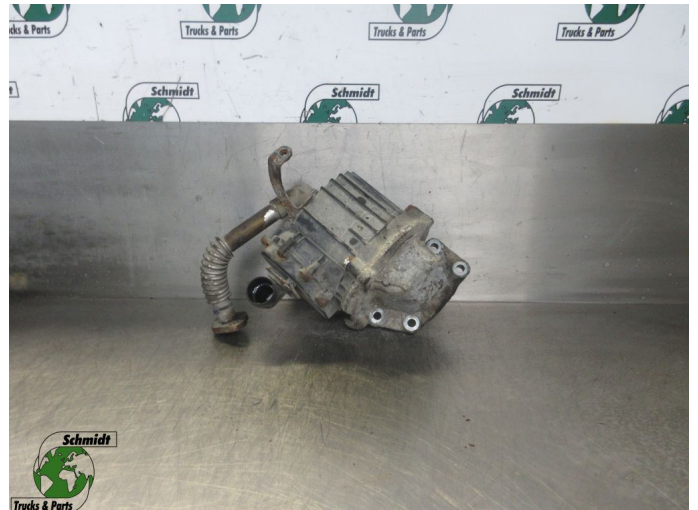

## Mercedes-Benz A 471 010 37 62 // 48 62 // 50 62 OLIEAFSCHEIDER MP 4 EURO 6

Konstruktion	Motorteil
Id	2885821
Kilometerstand	0 km
Kraftstoffart	Übrig
Allgemeiner zustand	Gut
Technischer zustand	Gut
Optischer zustand	Gut
Seriennummer	A 471 010 37 62 // 48 62 // 50 6

### Beschreibung

MERCEDES BENZ 1845 MP 4  
PART A 471 010 37 62 // 48 62 // 50 62  
WG RM 83