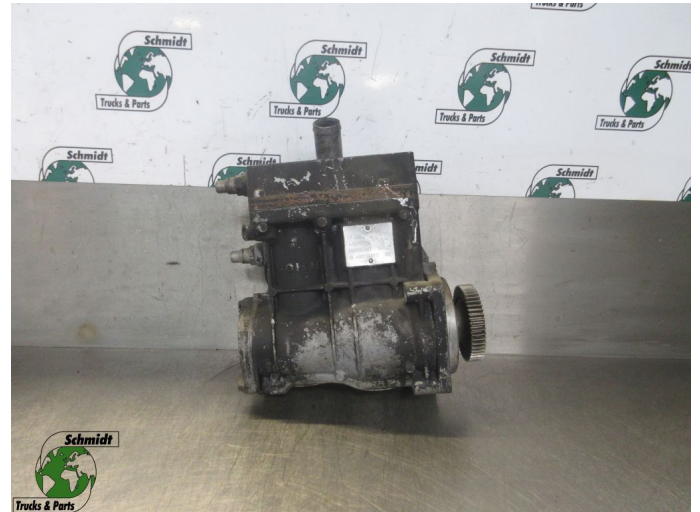

T.: [+31 24 378 00 44](tel:+31243780044)

E.: [info@schmidt-](mailto:info@schmidt-trucks.com)

trucks.com

De Ren 1

6562 JJ, Groesbeek

Nederland

Mercedes-Benz A 001 130 89 15 COMPRESSOR MERCEDES

Konstruktion	Verdichter
Id	2885929
Kilometerstand	0 km
Kraftstoffart	Übrig
Allgemeiner zustand	Gut
Technischer zustand	Gut
Optischer zustand	Durchschnittlich
Seriennummer	A 001 130 89 15

Beschreibung

MERCEDES COMPRESSOR
PART A 001 130 89 15