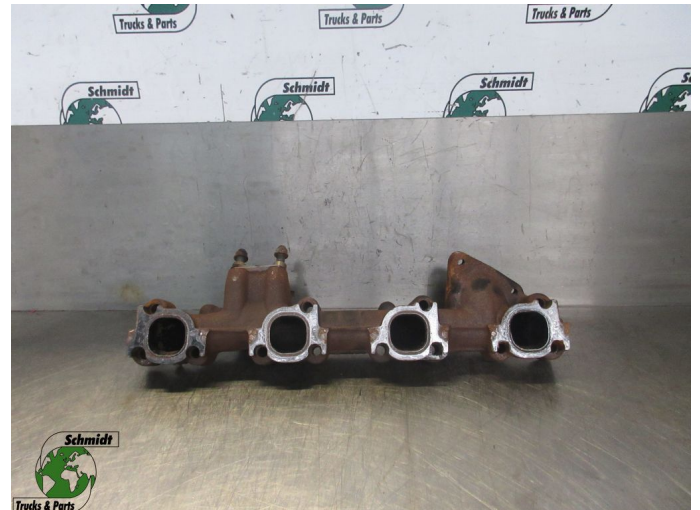

## Renault 23652695 UITLAATSPRUITSTEUK RENAULT D 210 EURO 6

|                            |              |
|----------------------------|--------------|
| <b>Konstruktie</b>         | Abgaskrümmer |
| <b>Id</b>                  | 2886010      |
| <b>Kilometerstand</b>      | 0 km         |
| <b>Kraftstoffart</b>       | Übrig        |
| <b>Allgemeiner Zustand</b> | Gut          |
| <b>Technischer Zustand</b> | Gut          |
| <b>Optischer Zustand</b>   | Gut          |
| <b>Seriennummer</b>        | 23652695     |

### Beschreibung

RENAULT D 210 EURO 6  
PART 23652695  
WG 853