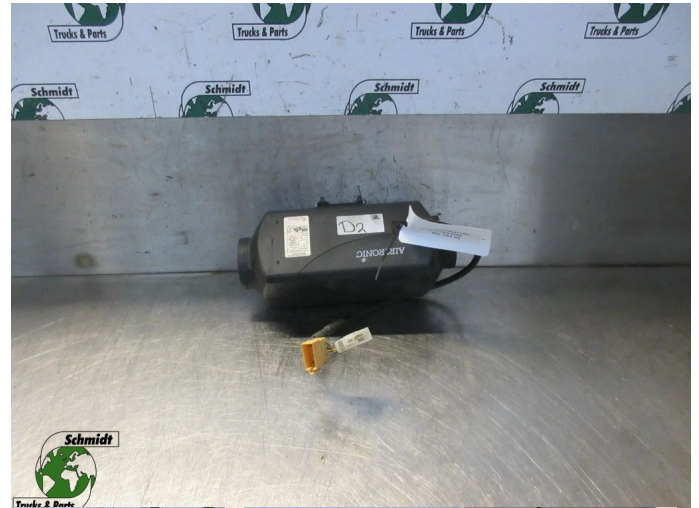

## MAN STANDKACHEL 81.61900-6368 D2

|                            |               |
|----------------------------|---------------|
| <b>Konstruktion</b>        | Heizung       |
| <b>Id</b>                  | 2888265       |
| <b>Kilometerstand</b>      | 0 km          |
| <b>Kraftstoffart</b>       | Übrig         |
| <b>Allgemeiner Zustand</b> | Gut           |
| <b>Technischer Zustand</b> | Gut           |
| <b>Optischer Zustand</b>   | Gut           |
| <b>Seriennummer</b>        | 81.61900-6368 |

### Beschreibung

MAN STANDKACHEL  
D2

PARTNR.: 81.61900-6368  
WG: 621//WG ONBEKEND D2

MAN STANDKACHEL  
81.61900-6368  
WG: XXX D2