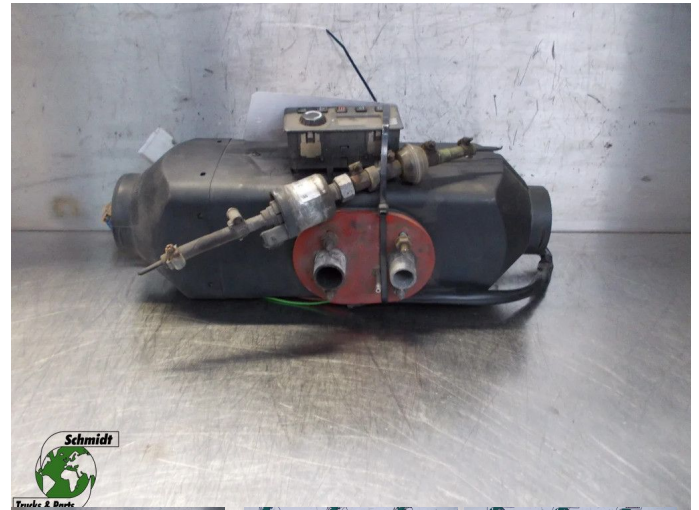

## MAN STANDKACHEL 81.61900-6342 D1LC

<b>Konstruktion</b>	Heizung
<b>Id</b>	2888306
<b>Kilometerstand</b>	0 km
<b>Kraftstoffart</b>	Übrig
<b>Allgemeiner Zustand</b>	Gut
<b>Technischer Zustand</b>	Gut
<b>Optischer Zustand</b>	Gut
<b>Seriennummer</b>	81.61900-6342

### Beschreibung

MAN STANDKACHEL  
D1LC

PARTNR.: 81.61900-6342  
WG: 1X ONBEKEND D1LC//

Schmidt  
Trucks & Parts

MAN 81.61900-6342  
D1LC  
Compact  
2888306  
3750128LA  
MAN 81.61900-6342  
2200 kW  
3800 W