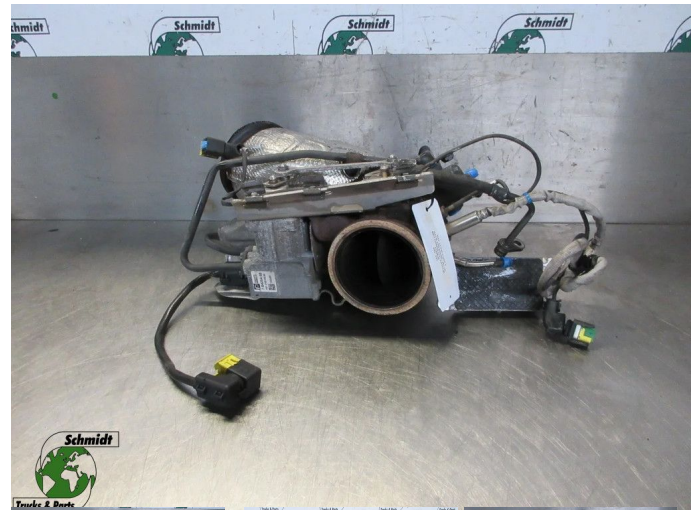

Beschreibung

DAF CF 330 EURO 6
PART 2104973// 2256376 //2339636
WG 921