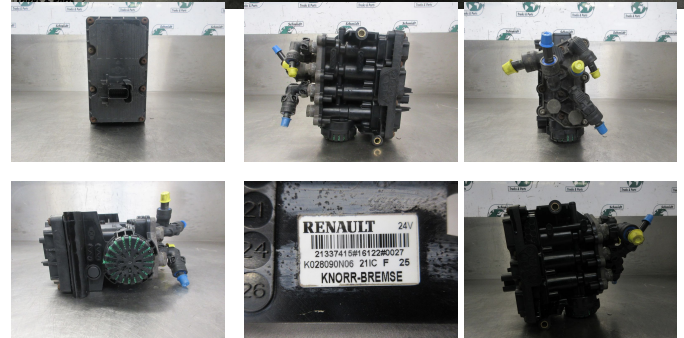

T.: [+31 24 378 00 44](tel:+31243780044)

E.: [info@schmidt-](mailto:info@schmidt-trucks.com)

trucks.com

De Ren 1

6562 JJ, Groesbeek

Nederland

Renault 21337415 LUCHTVENTIEL RENAULT T 460 EURO 6

Konstruktie	Luftsystem
Id	2893741
Kilometerstand	0 km
Kraftstoffart	Übrig
Allgemeiner Zustand	Gut
Technischer Zustand	Gut
Optischer Zustand	Gut
Seriennummer	21337415

Beschreibung

RENAULT T 460 EURO 6
PART 21337415
WG 1084

RENAULT 24V
21337415
K028080N06 21IC F 25
KNORR-BREMSE