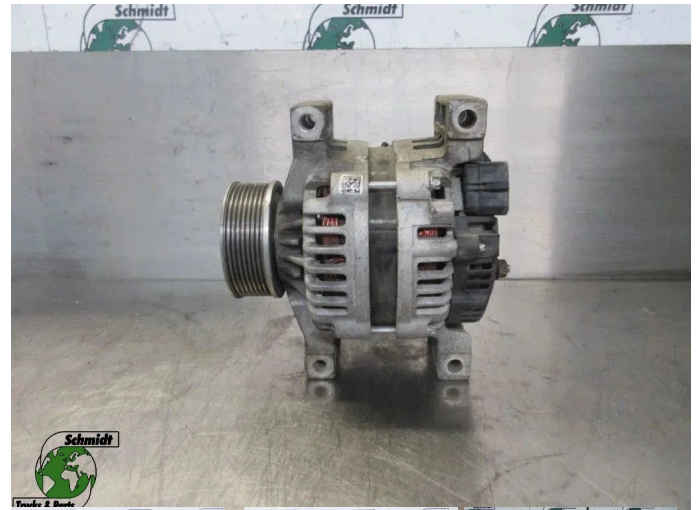

Konstruktion	Dynamo
Id	2894408
Kilometerstand	0 km
Kraftstoffart	Übrig
Allgemeiner zustand	Gut
Technischer zustand	Gut
Optischer zustand	Gut
Seriennummer	A 934 200 00 22 // A 934 205 02

Beschreibung

MERCEDES BENZ 1221 EURO 6
PART A 934 200 00 22 // A 934 205 02 06
WG 984

Schmidt
Mercedes-Benz
A 934 205 02 06
24V 80A
WG 984