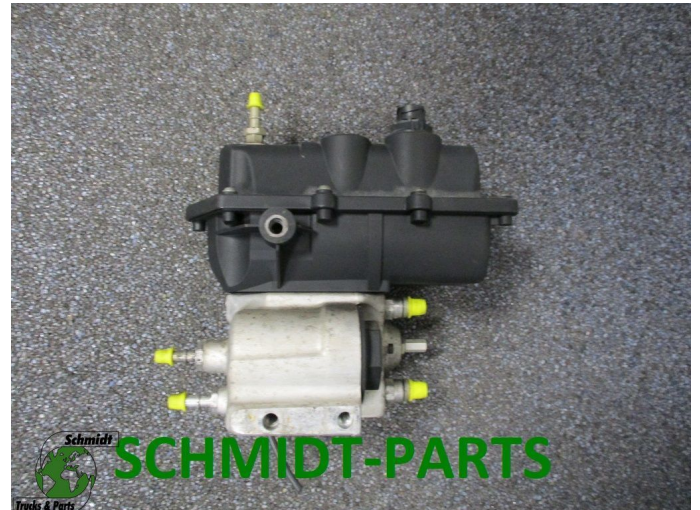

T.: [+31 24 378 00 44](tel:+31243780044)

E.: [info@schmidt-](mailto:info@schmidt-trucks.com)

trucks.com

De Ren 1

6562 JJ, Groesbeek

Nederland

Mercedes-Benz A0001401578 Adblue Pomp

Construction	Fuel pump
Id	2872040
Mileage	0 km
Fuel	Other
General state	Very good
Technical state	Very good
Optical state	Very good
Serial number	A 000 140 15 78

Description

Mercedes-Benz Actros Adblue Pomp
Bouwjaar 2006

Mercedes-Benz Onderdeel Nummer: A 000 140 15 78

WG Nummer: 407 // 523
VAT 04