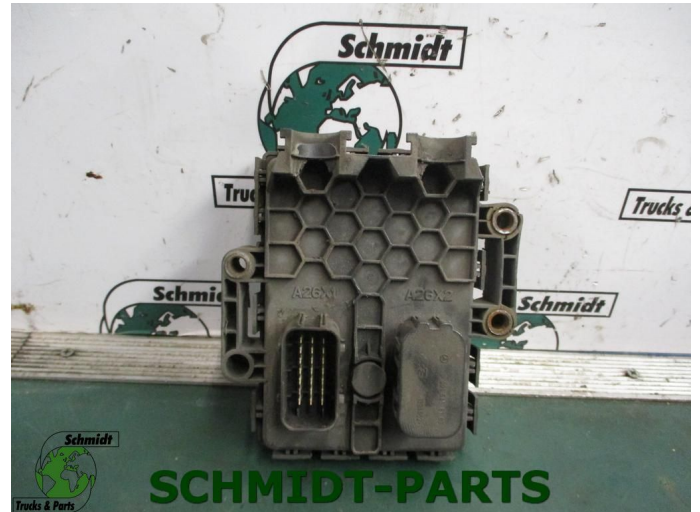

T.: [+31 24 378 00 44](tel:+31243780044)

E.: [info@schmidt-](mailto:info@schmidt-trucks.com)

trucks.com

De Ren 1

6562 JJ, Groesbeek

Nederland

Mercedes-Benz A 003 446 18 17 CLCS Contol

Construction	Electronics
Year	2014
Id	2875086
Mileage	0 km
Fuel	Other
General state	Very good
Technical state	Very good
Optical state	Very good
Serial number	A0034461817

Description

Mercedes-Benz CLCS Control

Model: 2012 t/m 2016

Mercedes-Benz Onderdeel Nummer: A 003 446 18 17

WG:557 // 525// 767 / 707 / 792

VAT 04