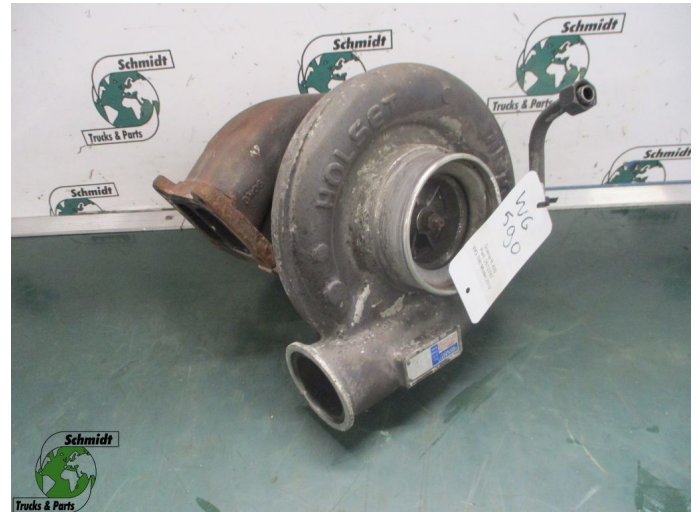

T.: [+31 24 378 00 44](tel:+31243780044)

E.: [info@schmidt-](mailto:info@schmidt-trucks.com)

trucks.com

De Ren 1

6562 JJ, Groesbeek

Nederland

Scania 1538370 TURBO R 420 EURO 5

Construction	Turbo
Id	2877150
Mileage	0 km
Fuel	Other
General state	Good
Technical state	Good
Optical state	Good
Serial number	1538370

Description

Scania R420 Turbo
Onderdeel Nummer 1538370
WG 590 / 680 / 679