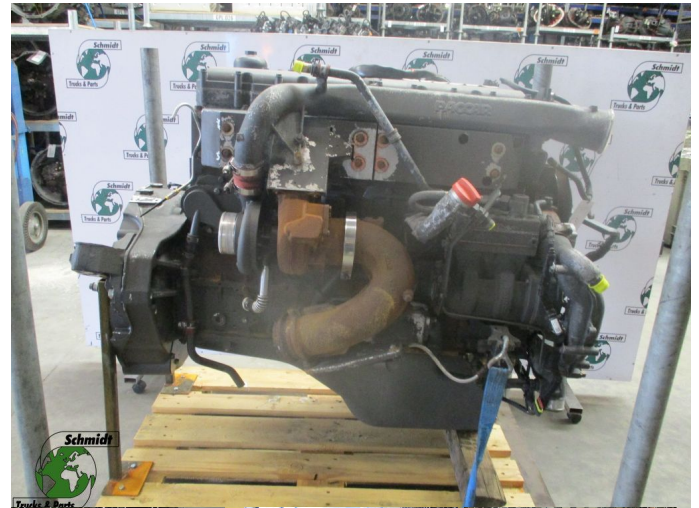

## DAF PR 228 U1 euro 5 CF 75

<b>Construction</b>	Engine
<b>Id</b>	2878050
<b>Mileage</b>	0 km
<b>Fuel</b>	Other
<b>General state</b>	Good
<b>Technical state</b>	Good
<b>Optical state</b>	Good
<b>Serial number</b>	PR 228 U1 euro 5 CF 75

### Description

DAF CF 75 EURO 5

PR 228 U1 MOTOR

SETTING 1801742

WG 631 LOCATIE M 003

WIJ HEBBEN CA 100 NIEUWE MOTOR EN TRANSMISSIE OP VOORRAAR

OOK CA 500 GEBRUIKTE MOTOR EN TRANSMISSIE EURO 6 & 5 OP VOORRAAD

Engine type PR 228U1 64\*200555-7006 81G 7002  
 Engine number 1-18643 E4-24R-03050  
 Gross power 323415  
 Net power H1215  
 Output 000 kW  
 Engine speed 2200  
 Setting 1801742  
 Load capacity 0.87