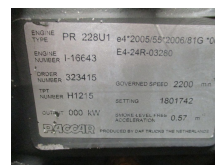

## DAF PR 228 U1 euro 5 CF 75

<b>Construction</b>	Engine
<b>Id</b>	2878050
<b>Mileage</b>	0 km
<b>Fuel</b>	Other
<b>General state</b>	Good
<b>Technical state</b>	Good
<b>Optical state</b>	Good
<b>Serial number</b>	PR 228 U1 euro 5 CF 75

### Description

DAF CF 75 EURO 5

PR 228 U1 MOTOR

SETTING 1801742

WG 631 LOCATIE M 003

WIJ HEBBEN CA 100 NIEUWE MOTOR EN TRANSMISSIE OP VOORRAAR

OOK CA 500 GEBRUIKTE MOTOR EN TRANSMISSIE EURO 6 & 5 OP VOORRAAD

Engine type PR 228U1 64\*200555-7006 81G 7002  
 Engine number 1-18643 E4-24R-03050  
 Gross power 323415  
 Net power H1215  
 Output 000 kW  
 Engine speed 2200  
 Setting 1801742  
 Load capacity 0.87