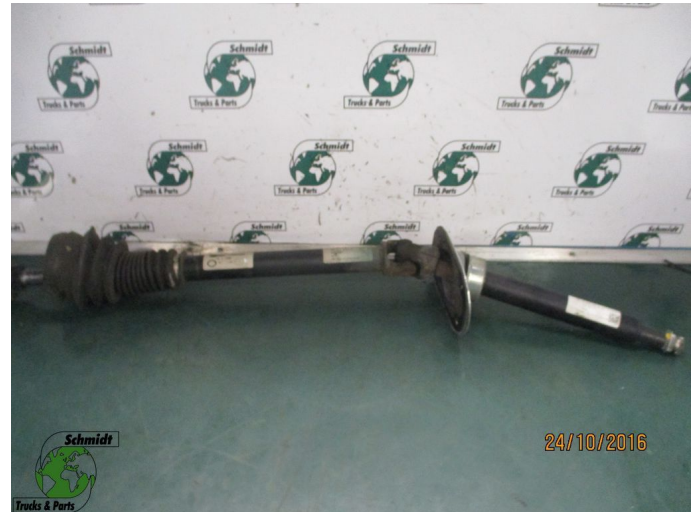

T.: [+31 24 378 00 44](tel:+31243780044)

E.: [info@schmidt-](mailto:info@schmidt-trucks.com)

trucks.com

De Ren 1

6562 JJ, Groesbeek

Nederland

Mercedes-Benz A 942 460 15 09 1842 MP 4

Construction	Steering system
Id	2878461
Mileage	0 km
Fuel	Other
General state	Good
Technical state	Good
Optical state	Good
Serial number	A 942 460 15 09

Description

STUUR AS MERCEDES BENZ 1842 MP 4
PART A 942 460 15 09
WG 526 / 1X ONBEKEND