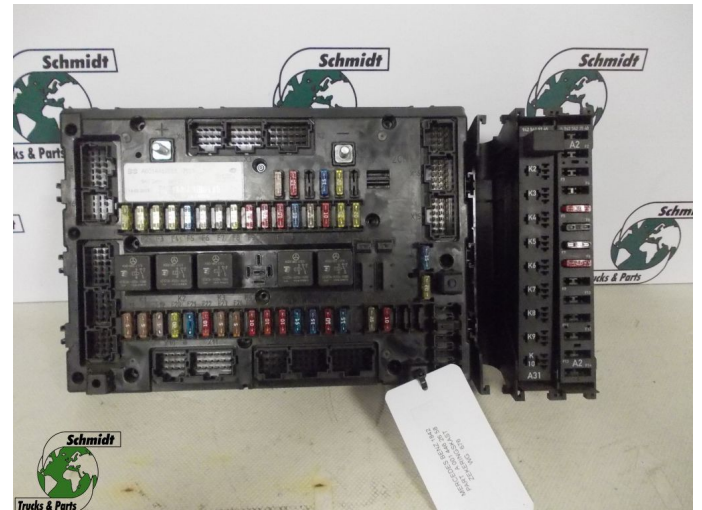

## Mercedes-Benz A 001 446 26 58 ZEKERINGS KAS MERCEDES EBNZ 1845 MP 4 EURO 6

Construction	Electronics
Id	2878630
Mileage	0 km
Fuel	Other
General state	Good
Technical state	Good
Optical state	Good
Serial number	A 001 446 26 58

### Description

Mercedes Benz 1842 MP 4 Euro 6  
Part A 001 446 26 58  
WG 676 // 707 //