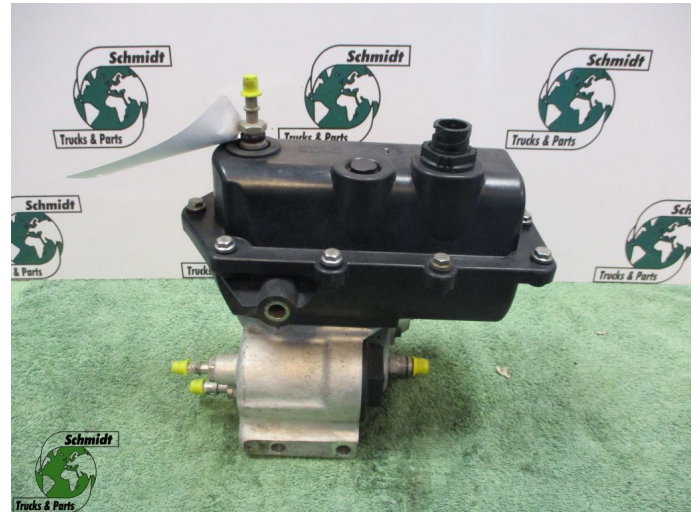

T.: [+31 24 378 00 44](tel:+31243780044)

E.: [info@schmidt-](mailto:info@schmidt-trucks.com)

trucks.com

De Ren 1

6562 JJ, Groesbeek

Nederland

Mercedes-Benz A 000 140 09 78 AD BLUE POMP

Construction	Fuel pump
Id	2878990
Mileage	0 km
Fuel	Other
General state	Good
Technical state	Good
Optical state	Good
Serial number	A 000 140 09 78

Description

MERCEDES-BENZ AD BLUE POMP

PART NR: A 000 140 09 78

WG 277