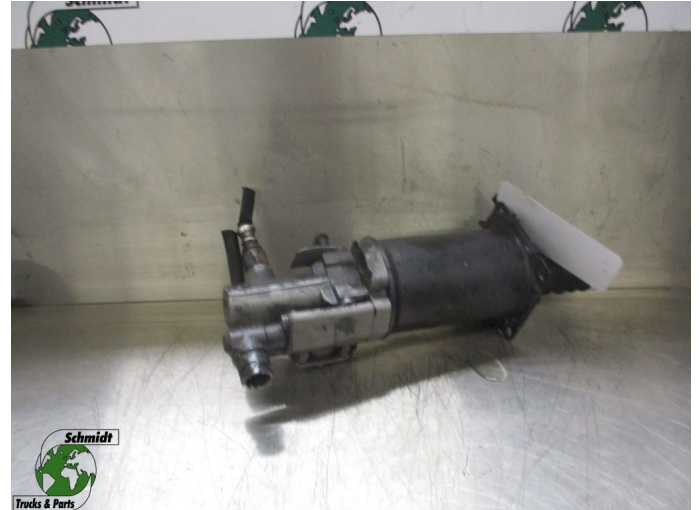

T.: [+31 24 378 00 44](tel:+31243780044)

E.: [info@schmidt-](mailto:info@schmidt-trucks.com)

trucks.com

De Ren 1

6562 JJ, Groesbeek

Nederland

MAN TGL 81.30725-6114 // 9114 KOPPELINGSPOMP

Construction	Clutch part
Id	2879314
Mileage	0 km
Fuel	Other
General state	Good
Technical state	Good
Optical state	Good
Serial number	81.30725-6114

Description

MAN TGL KOPPELINGSPOMP

PART NR: 81.30725-6114 / 9114

WG 727