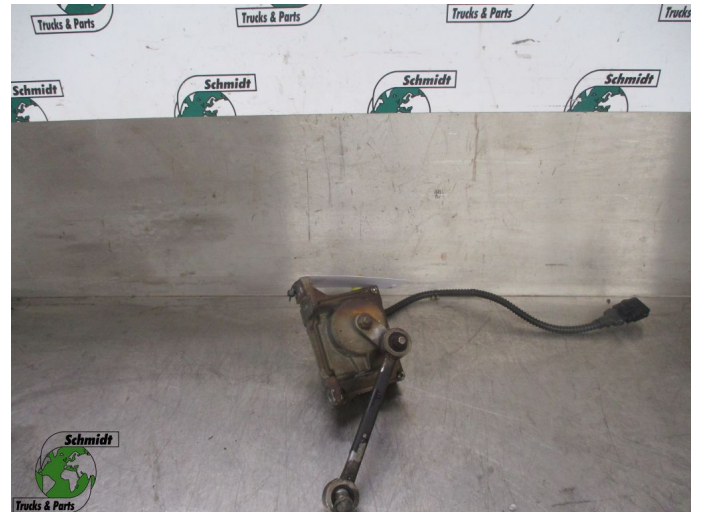

T.: [+31 24 378 00 44](tel:+31243780044)

E.: [info@schmidt-](mailto:info@schmidt-trucks.com)

trucks.com

De Ren 1

6562 JJ, Groesbeek

Nederland

Mercedes-Benz ANTOS A 470 150 06 94 EGR ACTUATOR EURO 6

Construction	Engine part
Id	2880826
Mileage	0 km
Fuel	Other
General state	Good
Technical state	Good
Optical state	Good
Serial number	A 470 150 06 94

Description

MERCEDES BENZ ANTOS EGR ACTUATOR
EURO 6

PART NR: A 470 150 06 94

WG: 511 / P11 / 639 / 759