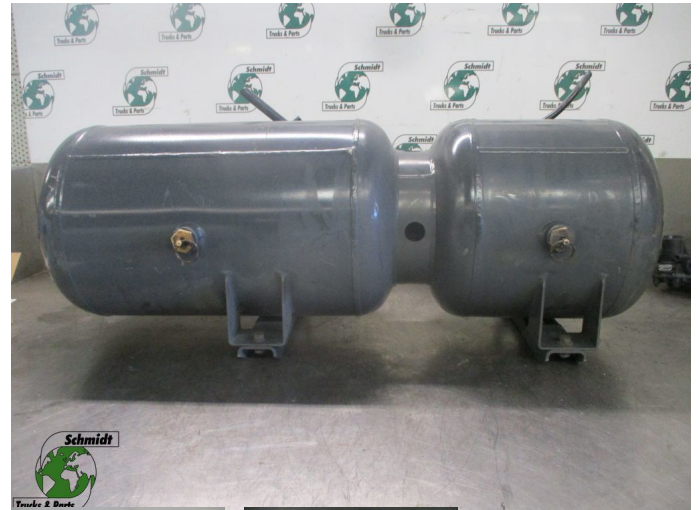

## DAF CF75 1788475 LUCHTKETEL 20 L EURO 5

<b>Construction</b>	Air reservoir
<b>Id</b>	2881183
<b>Mileage</b>	0 km
<b>Fuel</b>	Other
<b>General state</b>	Good
<b>Technical state</b>	Good
<b>Optical state</b>	Good
<b>Serial number</b>	1788475

### Description

DAF CF 75 LUCHTKETEL 20L  
EURO 5

PART NR: 1788475

WG: 704

DAF CF 75 EURO 5  
LUCHTKETEL 20L  
1788475  
WG: 704

Linnemann Schmalzer  
Typ: DAF 1788475  
Typ: 112245  
Serie: FD-LSD 124938 Ind.: c  
Tmin/max: -50/100 °C  
V: 20,0 L Ps: 12,5 bar  
EN 286-2:1992  
Baujahr: 2008