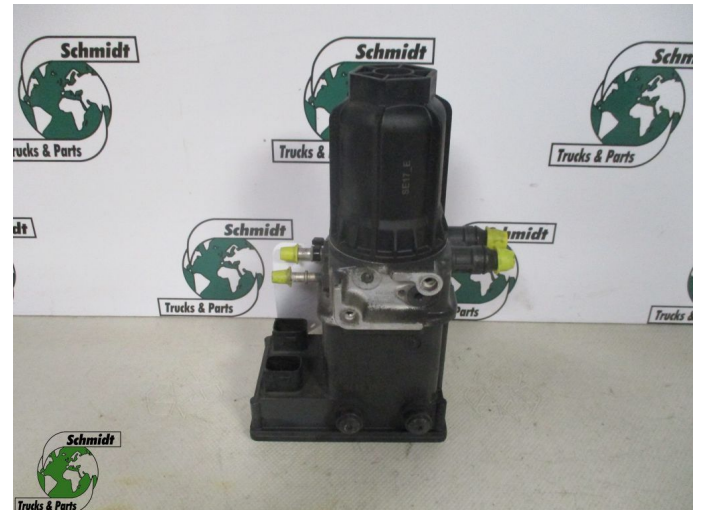

T.: [+31 24 378 00 44](tel:+31243780044)

E.: [info@schmidt-](mailto:info@schmidt-trucks.com)

trucks.com

De Ren 1

6562 JJ, Groesbeek

Nederland

Mercedes-Benz A 000 140 33 78 ADBLUE POMP MERCEDES BENZ ACTROS EURO 6

Construction	Fuel system
Id	2881735
Mileage	0 km
Fuel	Other
General state	Good
Technical state	Good
Optical state	Good
Serial number	A 000 140 33 78

Description

MERCEDES BENZ ADBLUE POMP NIEUWE EN GEBRUIKTE
OP VOORRAAD!!!

ACTROS ANTOS ATEGO EURO 6

PART NR: A 000 140 33 78

WG: 676// 525// 557// X7// 447// 478// 767// 755// 718// 768//

729// 650

NIEUWE: 3X OP VOORRAAD ZONDER WG