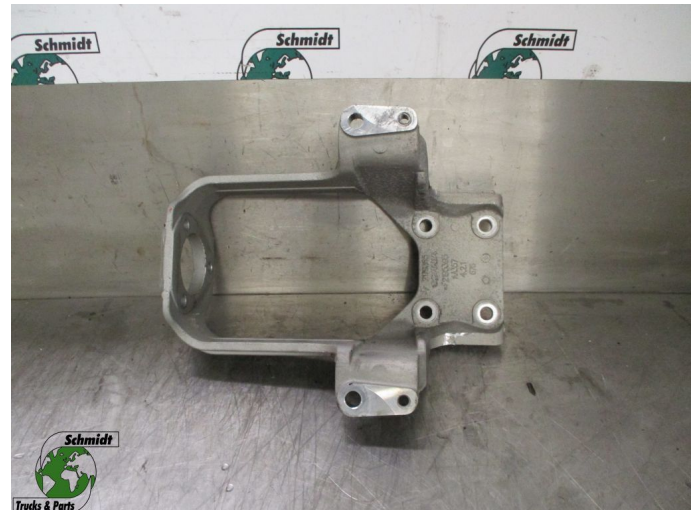

T.: [+31 24 378 00 44](tel:+31243780044)

E.: [info@schmidt-](mailto:info@schmidt-trucks.com)

trucks.com

De Ren 1

6562 JJ, Groesbeek

Nederland

Scania G450 2179685 BEUGEL SCHOKDEMPER CABINE EURO 6

Construction	Chassis part
Id	2882215
Mileage	0 km
Fuel	Other
General state	Good
Technical state	Good
Optical state	Good
Serial number	2179685

Description

SCANIA G450 BEUGEL SCHOKDEMPER CABINE EURO 6

PART NR: 2179685

WG 706 VAT 02