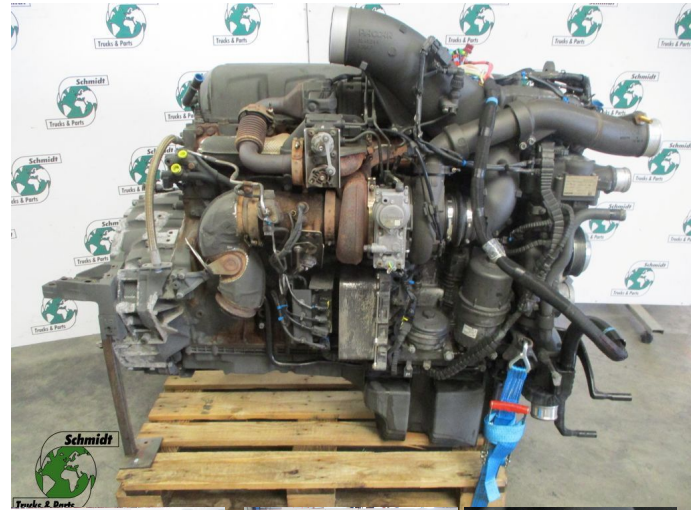

T.: [+31 24 378 00 44](tel:+31243780044)

E.: [info@schmidt-](mailto:info@schmidt-trucks.com)

trucks.com

De Ren 1

6562 JJ, Groesbeek

Nederland

DAF 1940191 MX13 303 H1 MOTOR EURO 6 586.541 KM

Construction	Engine
Id	2882333
Mileage	0 km
Fuel	Other
General state	Good
Technical state	Good
Optical state	Good
Serial number	1940191 MX13 303 H1

Description

DAF CF410 MOTOR EURO 6

MOTOR TYPE MX13 303 H1

586.541KM

WG 779 LOCATIE SHOWROOM

WIJ HEBBEN CA 100 NIEUWE MOTOR EN TRANSMISSIE OP VOORRAAR

OOK CA 500 GEBRUIKTE MOTOR EN TRANSMISSIE EURO 6 & 5 OP VOORRAAD

MOTOR WORDT GELEVERD ZONDER COBRAPIJP

ENGINE TYPE MX-13 303 H1 E4-24R-030495
ENGINE NUMBER A16730 041585/2009/64/2012A/0014
ORDER NUMBER 692156 GOVERNOR SPEED 1700 RPM
OPE NUMBER D6302 SETTING 1940191
OUTPUT 303 kW SMOKE LEVEL FREE 0.53 g/kWh
AUGUSTATION
PRODUCED BY DAF TRUCKS
THE NETHERLANDS
PACCAR