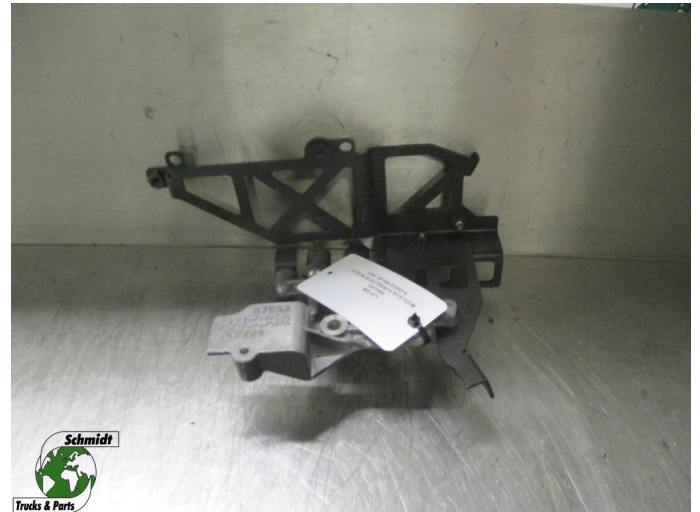

T.: [+31 24 378 00 44](tel:+31243780044)

E.: [info@schmidt-](mailto:info@schmidt-trucks.com)

trucks.com

De Ren 1

6562 JJ, Groesbeek

Nederland

DAF XF106 1917284 STEUN ELECTRISCH SYSTEEM EURO 6

Construction	Engine part
Id	2882466
Mileage	0 km
Fuel	Other
General state	Good
Technical state	Good
Optical state	Good
Serial number	1917284

Description

DAF XF106 STEUN ELECTRISCH SYSTEEM
EURO 6

PART NR: 1917284

WG 671