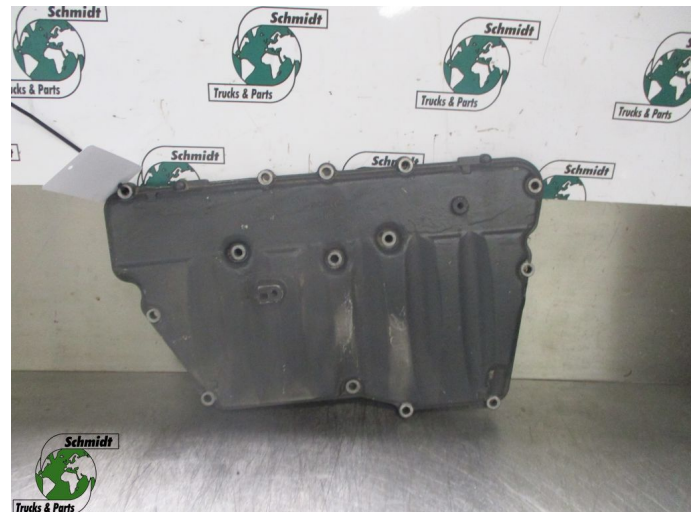

T.: [+31 24 378 00 44](tel:+31243780044)

E.: [info@schmidt-](mailto:info@schmidt-trucks.com)

trucks.com

De Ren 1

6562 JJ, Groesbeek

Nederland

Scania R410 1928127 CILINDERBLOKDEKSEL EURO 6 MODEL 2020

Construction	Engine part
Id	2882935
Mileage	0 km
Fuel	Other
General state	Good
Technical state	Good
Optical state	Good
Serial number	1928127

Description

SCANIA R410 CILINDERBLOKDEKSEL
EURO 6 MODEL 2020

PART NR: 1928127

WG 785