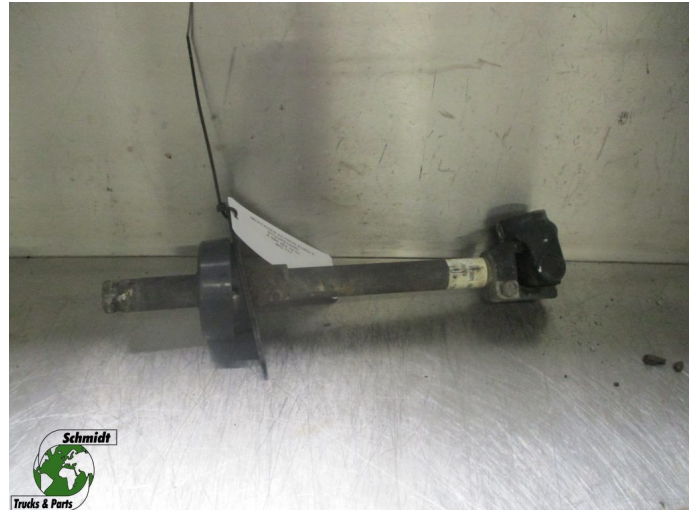

T.: [+31 24 378 00 44](tel:+31243780044)

E.: [info@schmidt-](mailto:info@schmidt-trucks.com)

trucks.com

De Ren 1

6562 JJ, Groesbeek

Nederland

Mercedes-Benz ACTROS A 960 462 78 01 STUURSTANG EURO 6

Construction	Steering system
Id	2882994
Mileage	0 km
Fuel	Other
General state	Good
Technical state	Good
Optical state	Good
Serial number	A 960 462 78 01

Description

MERCEDES ACTROS STUURSTANG
EURO 6

PART NR: A 960 462 78 01

WG 777 / 632/ 577/ 862