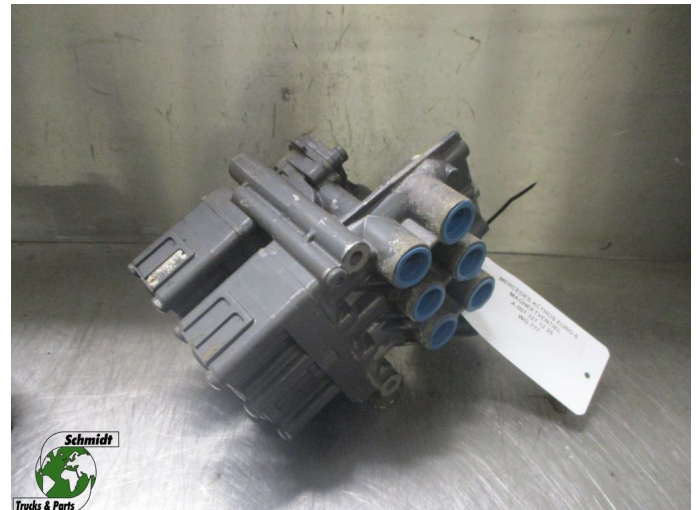

## Mercedes-Benz ACTROS A 001 327 12 25 MAGNEETVENTIEL EURO 6

<b>Construction</b>	Brake system
<b>Id</b>	2882998
<b>Mileage</b>	0 km
<b>Fuel</b>	Other
<b>General state</b>	Good
<b>Technical state</b>	Good
<b>Optical state</b>	Good
<b>Serial number</b>	A 001 327 12 25

### Description

MERCEDES ACTROS MAGNEETVENTIEL  
EURO 6

PART NR: A 001 327 12 25

WG 777