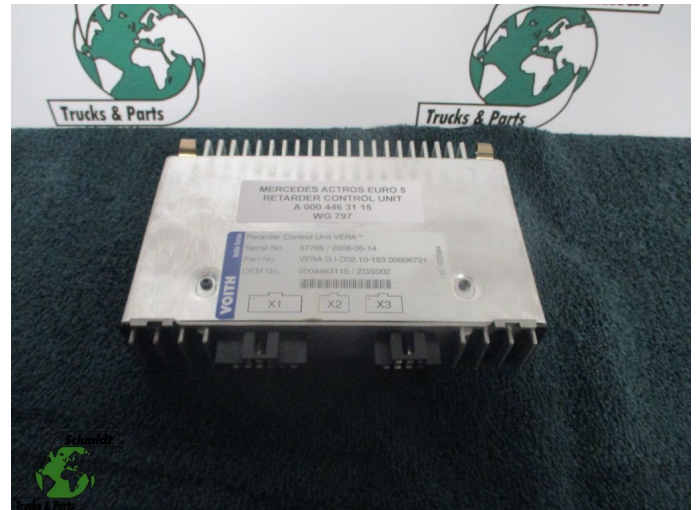

T.: [+31 24 378 00 44](tel:+31243780044)

E.: [info@schmidt-](mailto:info@schmidt-trucks.com)

trucks.com

De Ren 1

6562 JJ, Groesbeek

Nederland

Mercedes-Benz ACTROS A 000 446 31 15 RETARDER CONTROL UNIT

Construction	Electronics
Id	2883312
Mileage	0 km
Fuel	Other
General state	Good
Technical state	Good
Optical state	Good
Serial number	A 000 446 31 15

Description

MERCEDES ACTROS RETARDER CONTROL UNIT
EURO 5

PART NR: A 000 446 31 15

WG 797