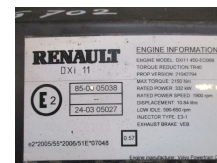

Description

RENAULT PREMIUM MOTOR EURO EURO 5

TYPE: DXI 11 450 EC06B

WG 702 M-044

WIJ HEBBEN CA 100 NIEUWE MOTOR EN TRANSMISSIE OP VOORRAAR

OOK CA 500 GEBUIKTE MOTOR EN TRANSMISSIE EURO 6 & 5 OP VOORRAAD