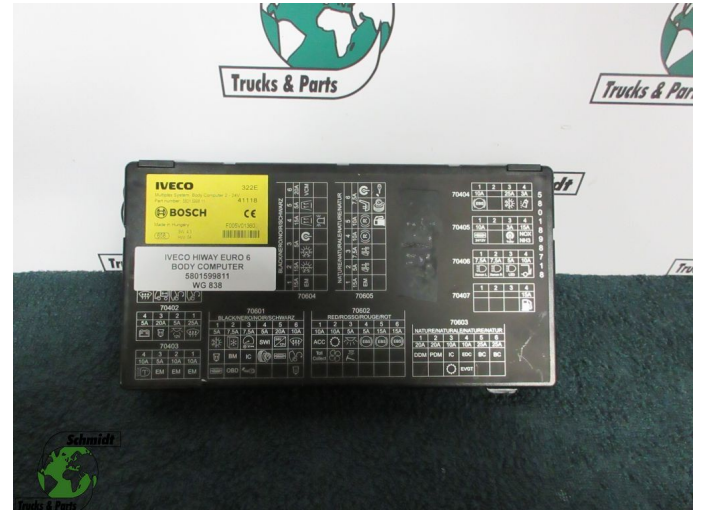

T.: [+31 24 378 00 44](tel:+31243780044)

E.: [info@schmidt-](mailto:info@schmidt-trucks.com)

trucks.com

De Ren 1

6562 JJ, Groesbeek

Nederland

Iveco HIWAY 5801599811 BODY COMPUTER EURO 6

Construction	Electronics
Id	2885266
Mileage	0 km
Fuel	Other
General state	Good
Technical state	Good
Optical state	Good
Serial number	5801599811

Description

IVECO HIWAY BODY COMPUTER
EURO 6

PART NR: 5801599811

WG 838