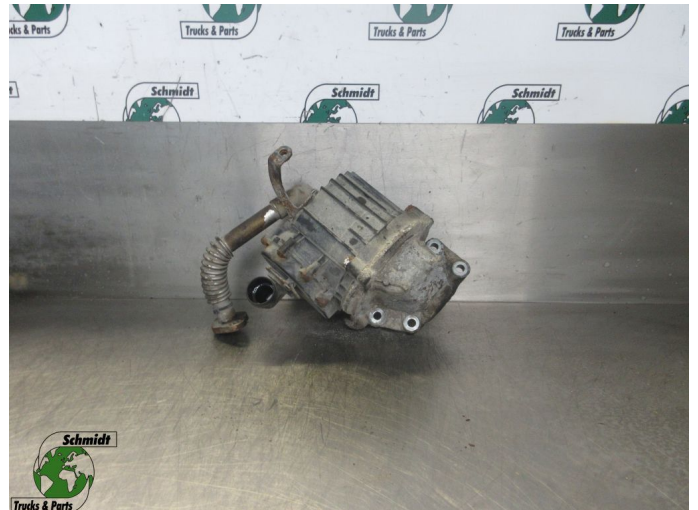

## Mercedes-Benz A 471 010 37 62 // 48 62 // 50 62 OLIEAFSCHEIDER MP 4 EURO 6

|                        |                                  |
|------------------------|----------------------------------|
| <b>Construction</b>    | Engine part                      |
| <b>Id</b>              | 2885821                          |
| <b>Mileage</b>         | 0 km                             |
| <b>Fuel</b>            | Other                            |
| <b>General state</b>   | Good                             |
| <b>Technical state</b> | Good                             |
| <b>Optical state</b>   | Good                             |
| <b>Serial number</b>   | A 471 010 37 62 // 48 62 // 50 6 |

### Description

MERCEDES BENZ 1845 MP 4  
PART A 471 010 37 62 // 48 62 // 50 62  
WG RM 83