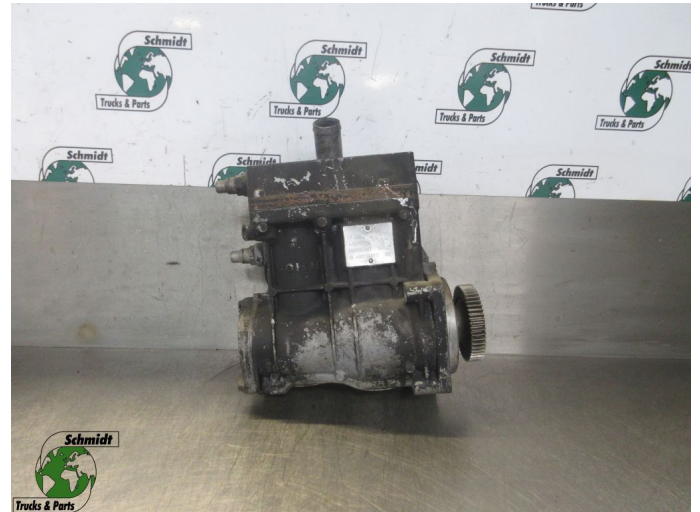

T.: [+31 24 378 00 44](tel:+31243780044)

E.: [info@schmidt-](mailto:info@schmidt-trucks.com)

trucks.com

De Ren 1

6562 JJ, Groesbeek

Nederland

Mercedes-Benz A 001 130 89 15 COMPRESSOR MERCEDES

Construction	Compressor
Id	2885929
Mileage	0 km
Fuel	Other
General state	Good
Technical state	Good
Optical state	Average
Serial number	A 001 130 89 15

Description

MERCEDES COMPRESSOR
PART A 001 130 89 15