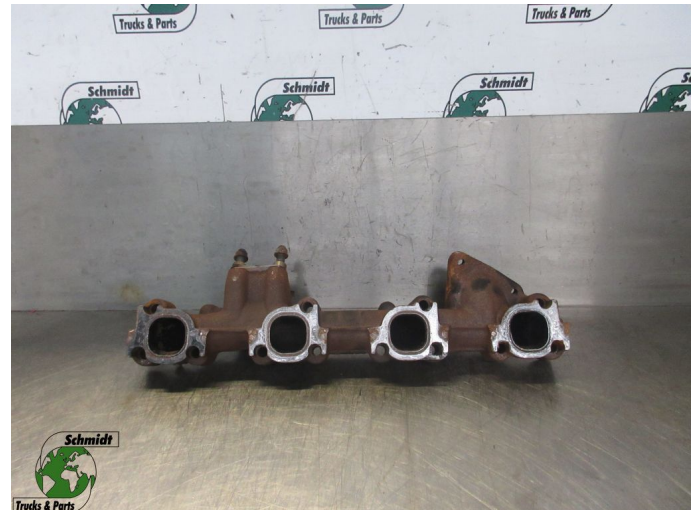

## Renault 23652695 UITLAATSPRUITSTEUK RENAULT D 210 EURO 6

<b>Construction</b>	Exhaust manifold
<b>Id</b>	2886010
<b>Mileage</b>	0 km
<b>Fuel</b>	Other
<b>General state</b>	Good
<b>Technical state</b>	Good
<b>Optical state</b>	Good
<b>Serial number</b>	23652695

### Description

RENAULT D 210 EURO 6  
PART 23652695  
WG 853