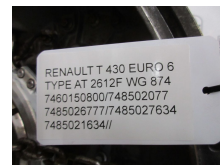

## Renault T-SERIE 7460150800 TRANSMISSIE AT 2612F EURO 6

Construction	Gearbox
Id	2887424
Mileage	0 km
Fuel	Other
General state	Good
Technical state	Good
Optical state	Good
Serial number	7460150800

### Description

RENAULT T-SERIE TRANSMISSIE  
EURO 6

PART NR: 7460150800 / 748502077 / 7485026777 /

7485027634

TYPE AT 2612F

WG 874 LOC: B 032

RENAULT SVEGEN  
COMPONENT 7460150800  
SERIAL NO. 2887424  
CATEGORY 72  
COMP. NO. 748502077  
SERIAL NO. 150012145

RENAULT T 430 EURO 6  
TYPE AT 2612F WG 874  
7460150800/748502077  
7485026777/7485027634  
7485021634//