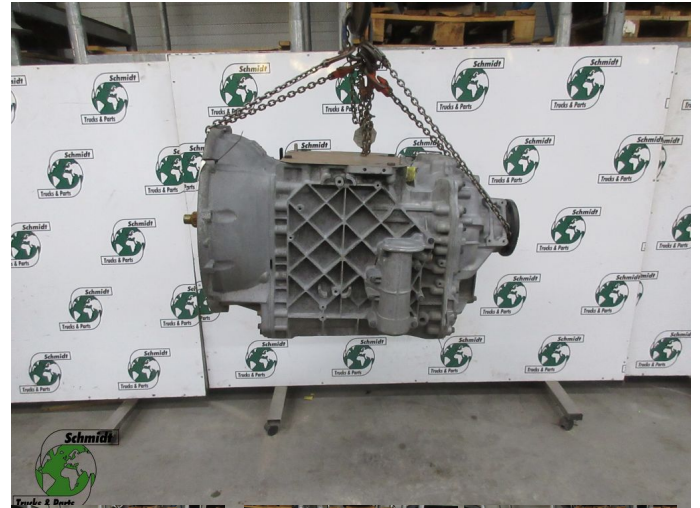

Description

RENAULT T-SERIE TRANSMISSIE

EURO 6

PART NR: 7403190713 AT2612E 3190713

WG 708 LOC B 020

WG 709 LOC B 043

WG 734 LOC: B 040

WIJ HEBBEN CA 100 NIEUWE MOTOR EN TRANSMISSIE OP VOORRAAD

OOK CA 500 GEBRUIKTE MOTOR EN TRANSMISSIE EURO 6 & 5 OP VOORRAAD