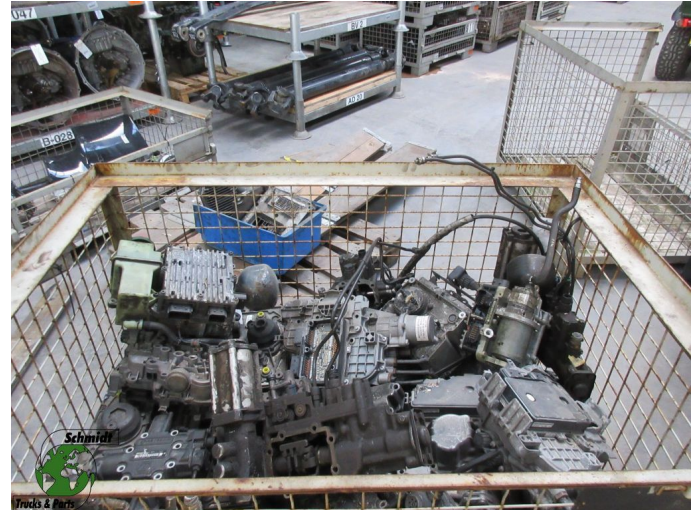

T.: [+31 24 378 00 44](tel:+31243780044)

E.: [info@schmidt-](mailto:info@schmidt-trucks.com)

trucks.com

De Ren 1

6562 JJ, Groesbeek

Nederland

DAF SCHAKELMODULATOR VOOR EXPORT ZIJN DEFECT !!!

Construction	Clutch part
Id	2887503
Mileage	0 km
Fuel	Other
General state	Moderate
Technical state	Moderate
Optical state	Moderate
Serial number	SCHAKELMODULATOR VOOR EXPORT ZIJ

Description

DIVERSEN SCHAKEL MODULATOR DAF VOLVO
MERCEDES MAN RENAULT MET PROBLEMMEN !!
VOOR DE EXPORT !!!!