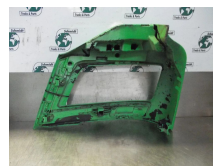

T.: [+31 24 378 00 44](tel:+31243780044)

E.: [info@schmidt-](mailto:info@schmidt-trucks.com)

trucks.com

De Ren 1

6562 JJ, Groesbeek

Nederland

MAN 81.41610-6798 KOPLAMP HOEK RECHTS TGS 18.420 EURO 6

Construction	Cab part
Id	2888547
Mileage	0 km
Fuel	Other
General state	Good
Technical state	Good
Optical state	Good
Serial number	81.41610-6798

Description

MAN 18.420 TGS EURO 6
PART 81.41610-6798
WG 917