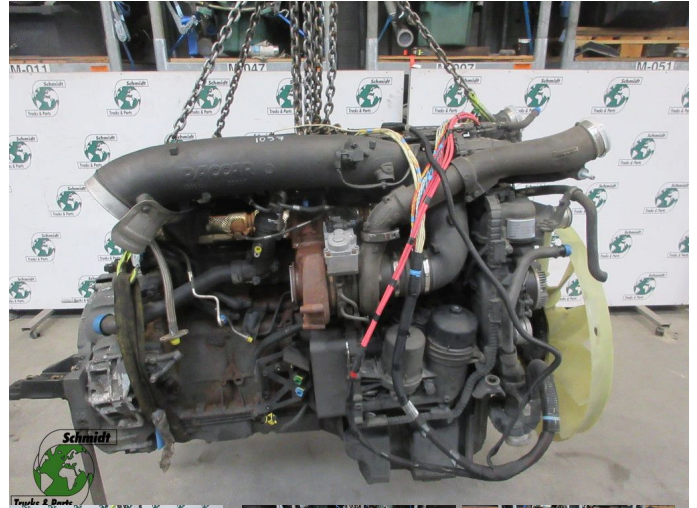

Description

DAF XF 480 MOTOR
TYPE MX 13-355 H3
PART 2441372 // 2237717 // 2396048 // 2184939
BLOK NR 0452191 // 2208545 // KM 680.000
WG 1097 LOC M 088