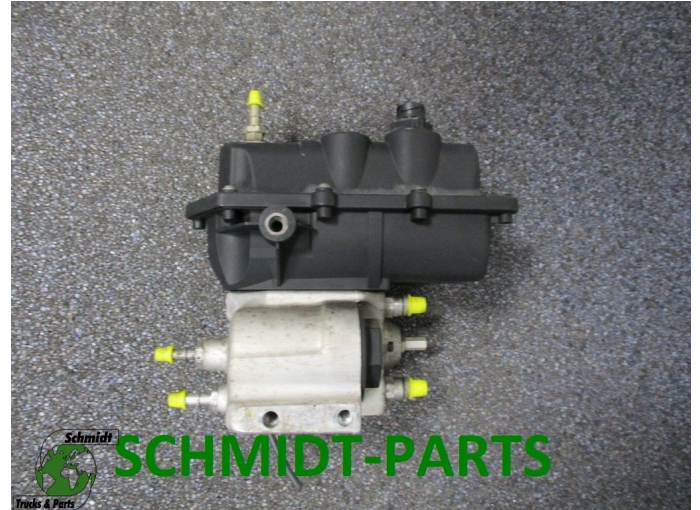

## Mercedes-Benz A0001401578 Adblue Pomp

<b>Construcción</b>	Bomba de combustible
<b>Id</b>	2872040
<b>Kilometraje</b>	0 km
<b>Combustible</b>	Otros
<b>Condición general</b>	Muy bien
<b>Condición técnica</b>	Muy bien
<b>Estado óptico</b>	Muy bien
<b>Número de serie</b>	A 000 140 15 78

### Descripción

Mercedes-Benz Actros Adblue Pomp  
Bouwjaar 2006

Mercedes-Benz Onderdeel Nummer: A 000 140 15 78

WG Nummer: 407 // 523  
VAT 04